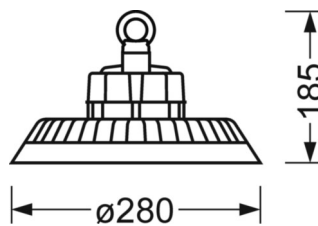

## Оптика

Оснастка	LED, цветопередача/оттенок света CRI ≥ 80 / 4000K
Допуск для координаты цветности (MacAdam)	5SDCM
Фотобиологическая безопасность (светильник)	RG1
Номинальный световой поток	11025lm
Срок службы LED	50000h L80/B10 (Tq 50°C)
светоотдача светильников	138lm/W
Угол излучения	60°
UGR поп./вдоль	24.0 / 24.0

## DEEP-LINK

<https://www.regiolux.de/ru/article/37362016164>

Ссылка	LED 11000lm 840
ηLB	100 %
Φ ↓/↑	100 % / 0 %
UGR поп./вдоль	24.0 / 24.0

**Механика**

цвет корпуса	черный
размеры (LxWxH/DxH)	280mm x 185mm
вес (нетто)	3kg
Вид монтажа	установка отдельных светильников на подвесе, Потолочная одиночная установка

**размеры**

H	185 mm	Высота
D	280 mm	Диаметр