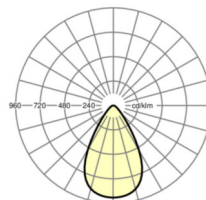

параметры

номер заказа	37362016164
код EAN	4020863468157
номер таможенного тарифа	94051190
Знак прохождения контроля	IP 65, класс защиты I, F, D, Indoor, CE
Степень ударопрочности IK	IK08 (-30°C bis 50°C)
Температура окружения	ta -30°C в 50°C
Особые свойства	Готовность к IoT «Ready for IoT»
Гарантийный срок	5 лет
Государственные программы поддержки	BEG - государственные субсидии для энергосберегающих зданий (действительна только для Германии)

электротехника

Балласт	Электронный драйвер DALI (1 штука)
проводка	5x1mm²
Мощность системы	80W
сетевое напряжение	230V/50Hz
автоматический предохранитель (пусковой ток)	6 штук/B10, 9 штук/B16, 10 штук/C10, 16 штук/C16
класс энергосбережения/Источник света	C

Оптика

Оснастка	LED, цветопередача/оттенок света CRI ≥ 80 / 4000K
Допуск для координаты цветности (MacAdam)	5SDCM
Фотобиологическая безопасность (светильник)	RG1
Номинальный световой поток	11025lm
Срок службы LED	50000h L80/B10 (Tq 50°C)
светоотдача светильников	138lm/W
Угол излучения	60°
UGR поп./вдоль	24.0 / 24.0

DEEP-LINK

<https://www.regiolux.de/ru/article/37362016164>